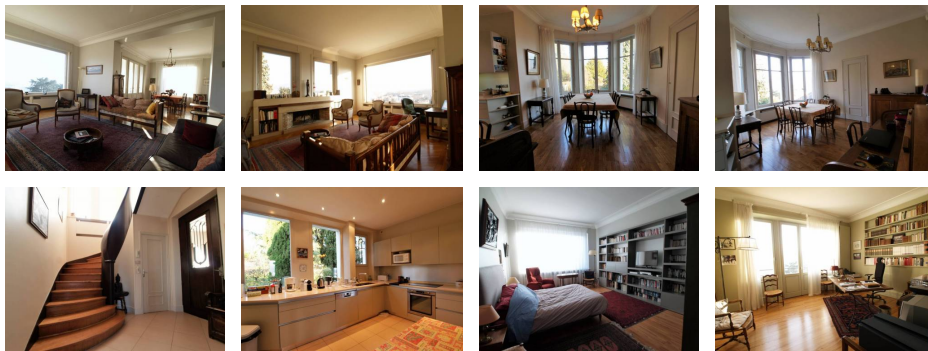

Cabinet Gastel

150 avenue Costa de Beauregard
73290 La Motte-Servolex
04 79 444 722

Maison de caractère sur les Monts de Chambéry

997 500 €

Honoraires agence à charge vendeur

Informations

Ville : Chambéry
Région : Auvergne-Rhône-Alpes
Référence : 1765
Type : Maison
Surface : 240 m²
Vente à l'unité
Terrain : 1007 m²
Pièces : 9
Chambres : 6
Salle de bain : 2
Salle de douche : 1
Toilettes : 3

Diagnostic énergétique

Chambéry Les Monts, proche centre ville, maison ancienne de caractère aux grands volumes. 6 chambres, 3 sdb, sur terrain de 1007 m² avec vue panoramique Belledonne et Granier. Sous-sol complet. Emplacement calme et très recherché. Accès centre-ville et écoles à pied. Rénovation récente et de grande qualité. Prix justifié.