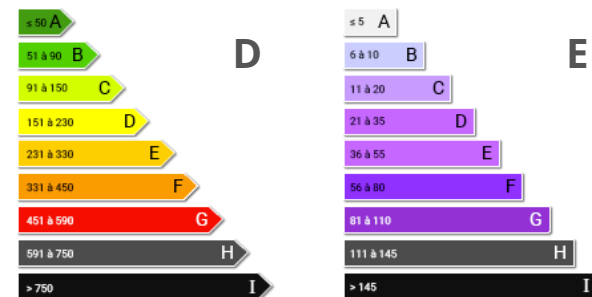

Cabinet Gastel

150 avenue Costa de Beauregard
73290 La Motte-Servolex
04 79 444 722

Maison de caractère sur les Monts de Chambéry

997 500 €

Honoraires agence à charge vendeur

Informations

Ville : Chambéry
Région : Auvergne-Rhône-Alpes
Référence : 1765
Type : Maison
Surface : 240 m²
Vente à l'unité
Terrain : 1007 m²
Pièces : 9
Chambres : 6
Salle de bain : 2
Salle de douche : 1
Toilettes : 3

Diagnostic énergétique

Chambéry Les Monts, proche centre ville, maison ancienne de caractère aux grands volumes. 6 chambres, 3 sdb, sur terrain de 1007 m² avec vue panoramique Belledonne et Granier. Sous-sol complet. Emplacement calme et très recherché. Accès centre-ville et écoles à pied. Rénovation récente et de grande qualité. Prix justifié.