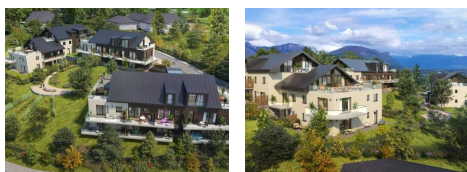

Programme neuf "L'ÉMINENCE" sur les Monts de Chambéry

n/c

Informations

Ville : Chambéry

Région : Auvergne-Rhône-Alpes

Référence : 8132229

Mandat : 1843

Type : Immeuble

Programme neuf

Diagnostic énergétique

Diagnostic en cours de réalisation ou non-applicable.

NOUVEAUTE, programme neuf de 24 logements dans résidence de standing idéalement située sur les Monts de Chambéry avec vue Belledonnes et Granier..