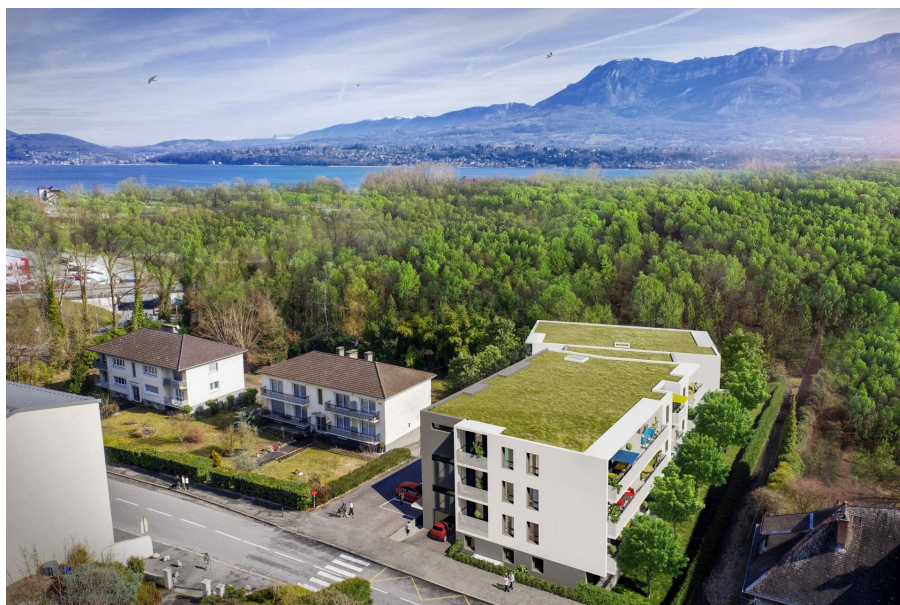

CABINET
IMMOBILIER

Cabinet Gastel

150 avenue Costa de Beauregard

73290 La Motte-Servolex

04 79 444 722

T2 au centre du Bourget du Lac

199 000 €

Honoraires agence à charge vendeur

Diagnostic en cours de réalisation ou non-applicable.

T2 neuf de 41 m² à 44 m² avec balcon-terrace dans résidence contemporaine idéalement située au centre-ville. Emplacement calme à 10 min du lac, tous commerces accessibles à pied. Défisicalisation loi Pinel possible. Livraison à partir du 2ème trimestre 2021. Renseignements et plans consultables au cabinet ou sur rendez-vous. A partir de 199 000 €.