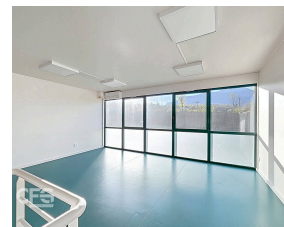

Murs commerciaux de 100 m² à Grésy Sur Aix

270 000 €

Honoraires agence à charge vendeur

Caractéristiques

Ville : Grésy-sur-Aix
Région : Auvergne-Rhône-Alpes
Mandat : 1916
Type : Local commercial
Surface : 100 m²
Pièces : 3
Chauffage : Individuel GazPompeChaleur
Parking : 1
Année de construction : 2000
Niveaux : 2
Toilettes : 2
Taxe foncière : 839 €
Digicode : oui
Interphone : oui
Ascenseur : oui