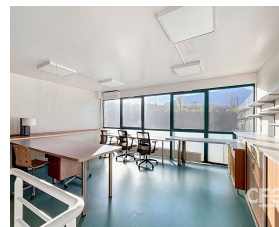

Murs commerciaux de 100 m² à Grésy Sur Aix

270 000 €

Honoraires agence à charge vendeur

Caractéristiques

Ville : Grésy-sur-Aix
Région : Auvergne-Rhône-Alpes
Mandat : 1916
Type : Local commercial
Surface : 100 m²
Pièces : 3
Chauffage : Individuel GazPompeChaleur
Parking : 1
Année de construction : 2000
Niveaux : 2
Toilettes : 2
Taxe foncière : 839 €
Digicode : oui
Interphone : oui
Ascenseur : oui